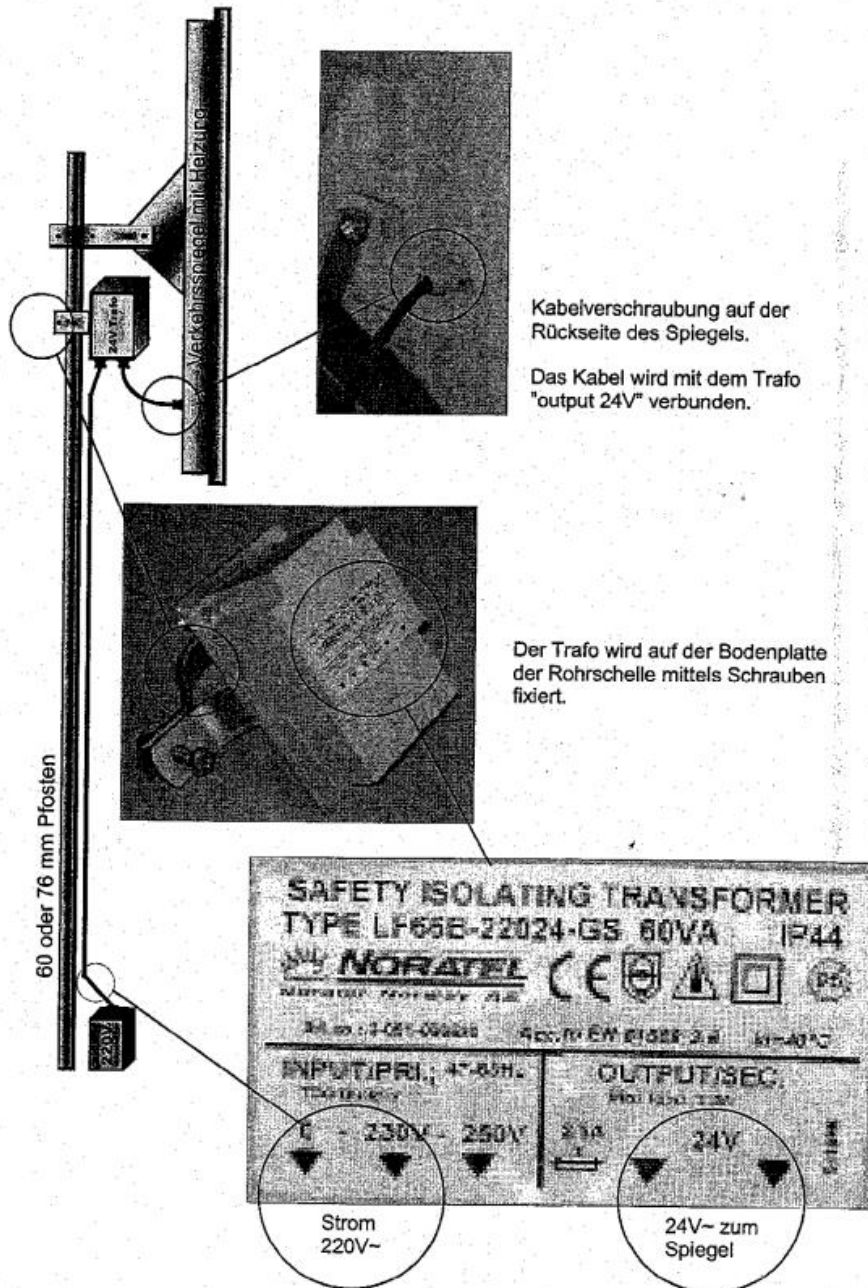

Spiegelheizung

Spiegelheizung für Diamond 1 - 3

Technische Daten:

- 230V
- $R_H \Rightarrow 3,2 \Omega$

Die Spiegelgrößen sind:

- | | |
|------------------|------|
| ➔ 400 x 600 mm | 15 W |
| ➔ 600 x 800 mm | 30 W |
| ➔ 800 x 1.000 mm | 45 W |