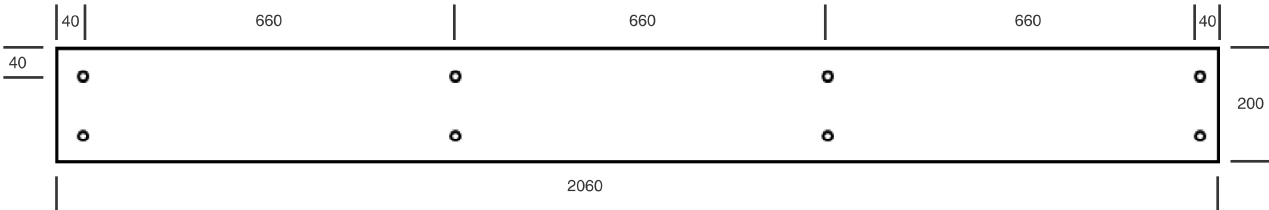

# Bohrbild Wand-Schrammschutz -Mountain

## Bohrbild Wandschutzprofil 200 mm Profilhöhe

## Bohrbild Wandschutzprofil 150 mm Profilhöhe