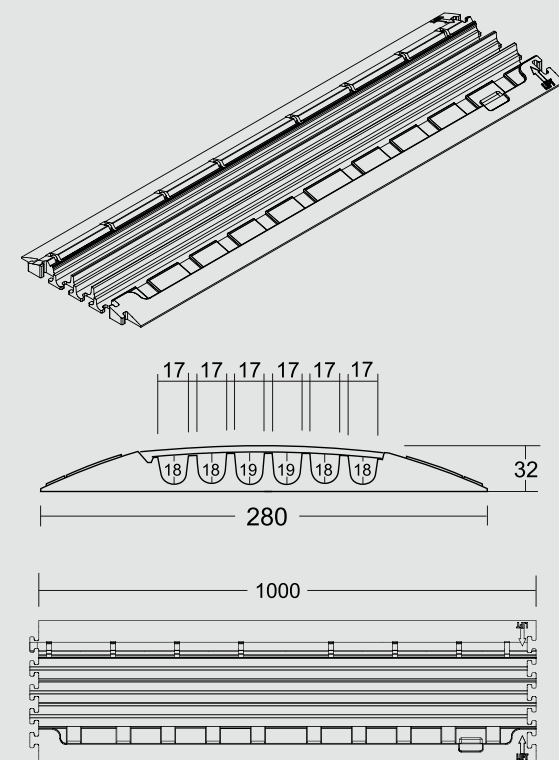

Mit dieser kompakten und 4 kg leichten Variante, die auch für den Straßenverkehr geeignet ist, ist die Serie nun komplett.

PRODUKT :

Art. Nr.:	13842 (Deckel schwarz) 13843 (Deckel gelb)
Art:	Kabelbrücke
Typ:	6 Kanäle
Länge:	100 cm
Weite:	28 cm
Höhe:	3,2 cm
Anzahl Kanäle:	6
Kanalweite 1-6:	1,7 cm / 1,7 cm / 1,7 cm / 1,7 cm / 1,7 cm / 1,7 cm
Kanalthöhe 1-6:	1,8 cm / 1,8 cm / 1,9 cm / 1,9 cm / 1,8 cm / 1,8 cm
Material:	PU (Polyurethan)
Tragkraft:	2 t
chemische Resistenz:	öl-, säure- und benzinresistent
Härtegrad:	88 ± 4
Flammschutzklasse:	B2 (auf Anfrage auch in B1 verfügbar)
Arbeitsbereich:	- 30° C bis + 60° C
Gewicht:	4,37 kg

ZUBEHÖR :

Art. Nr. **24526** - Endstück links
Art. Nr. **24527** - Endstück rechts

ALSO AVAILABLE WITH BLACK LID!
Art. No. 85150BLK

Art. Nr. **24526**

Art. Nr. **24527**

* Angaben in mm