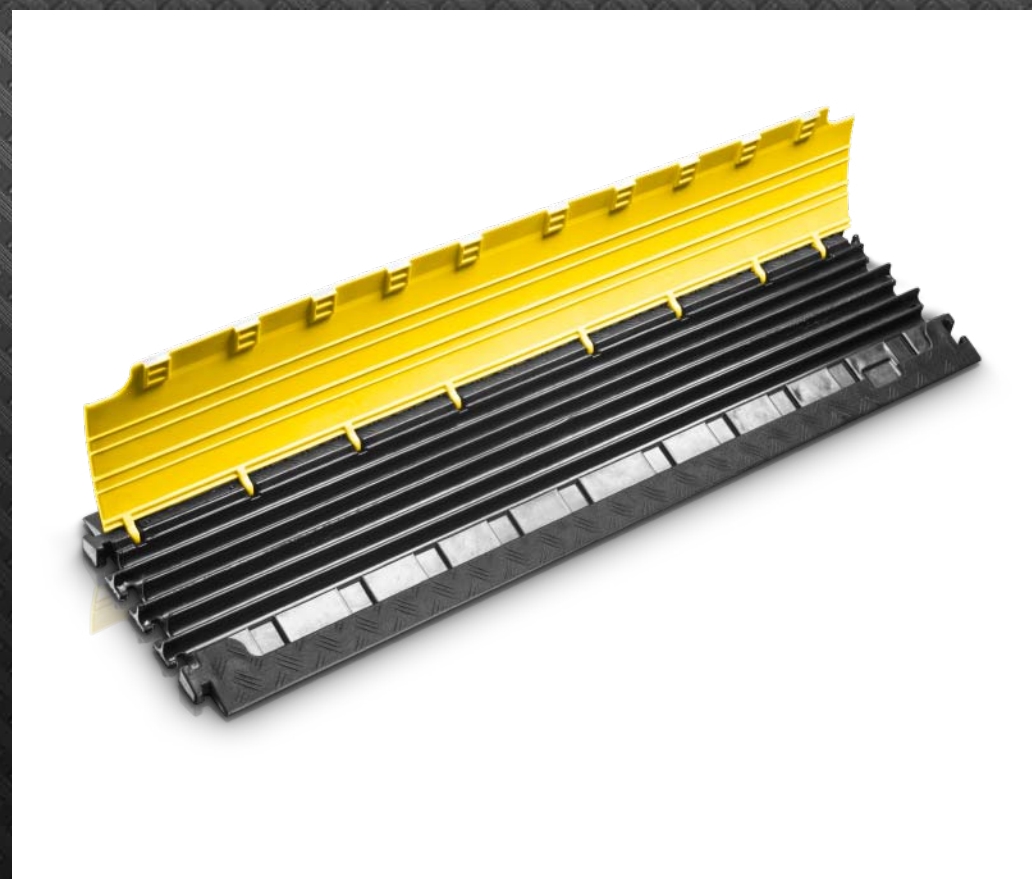

ANWENDUNGSGEBIETE

Messen, Bürgersteige, Marktplätze, Weihnachtsmärkte, Workshops, Lagerhäuser, Einkaufszentren, Warenlager, Baustellen, Straßen, etc.

Typ 618

6 DÜNNE KANÄLE - DISKRETE KABELBRÜCKE FÜR INNEN UND AUSSEN

Die kleinste Einheit mit großem Potential. Leicht, professionell, Rollstuhlgeeignet und universell einsetzbar. Mit 6 Kanälen trifft die 618 alle Anforderungen für Kabelabdeckungen in der kleinsten Größe.

Mit dieser kompakten und 4 kg leichten Variante, die auch für den Straßenverkehr geeignet ist, ist die Serie nun komplett.

PRODUKT :

Art. Nr.:	13842 (Deckel schwarz) 13843 (Deckel gelb)
Art:	Kabelbrücke
Typ:	6 Kanäle
Länge:	100 cm
Weite:	28 cm
Höhe:	3,2 cm
Anzahl Kanäle:	6
Kanalweite 1-6:	1,7 cm / 1,7 cm / 1,7 cm / 1,7 cm / 1,7 cm / 1,7 cm
Kanalthöhe 1-6:	1,8 cm / 1,8 cm / 1,9 cm / 1,9 cm / 1,8 cm / 1,8 cm
Material:	PU (Polyurethan)
Tragkraft:	2 t
chemische Resistenz:	öl-, säure- und benzinresistent
Härtegrad:	88 ± 4
Flammschutzklasse:	B2 (auf Anfrage auch in B1 verfügbar)
Arbeitsbereich:	- 30° C bis + 60° C
Gewicht:	4,37 kg

ZUBEHÖR :

Art. Nr. **24526** - Endstück links
Art. Nr. **24527** - Endstück rechts

ALSO AVAILABLE WITH BLACK LID!
Art. No. 85150BLK

* Angaben in mm